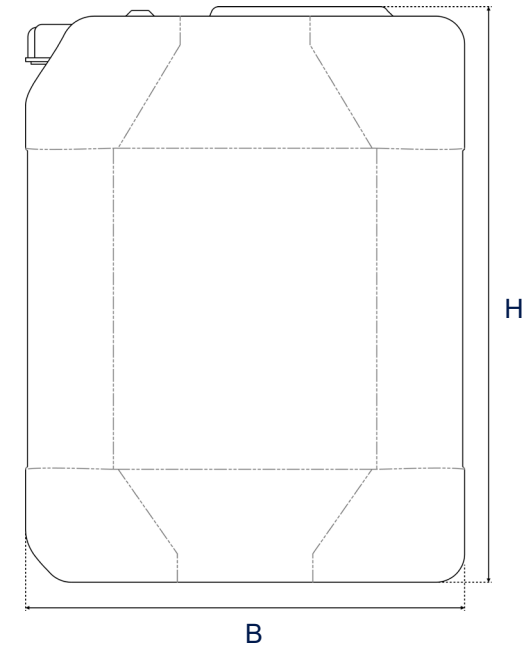

Elmasteam Zubehör - Wasserkanister

- Integrierte Niveauregulierung
- Automatisches Befüllen der ElmaSteam 8 Dampfstrahlgeräte mit integrierter Pumpe
- Unterbrechungsfreies Befüllen - Dampfstrahlgerät kann weiter unter Druck stehen

Maßdefinition

Bestellnummer	1070254
Listenpreis	237,00 €
Außenmaße B / T / H (mm)	235 / 195 / 305
Volumen (l)	10
Schlauchlänge (m)	2

Alle Preise ab Werk, exklusive Außenverpackung, zuzüglich MwSt.

Abbildungen dienen lediglich der Veranschaulichung und sind nicht maßstabsgetreu.